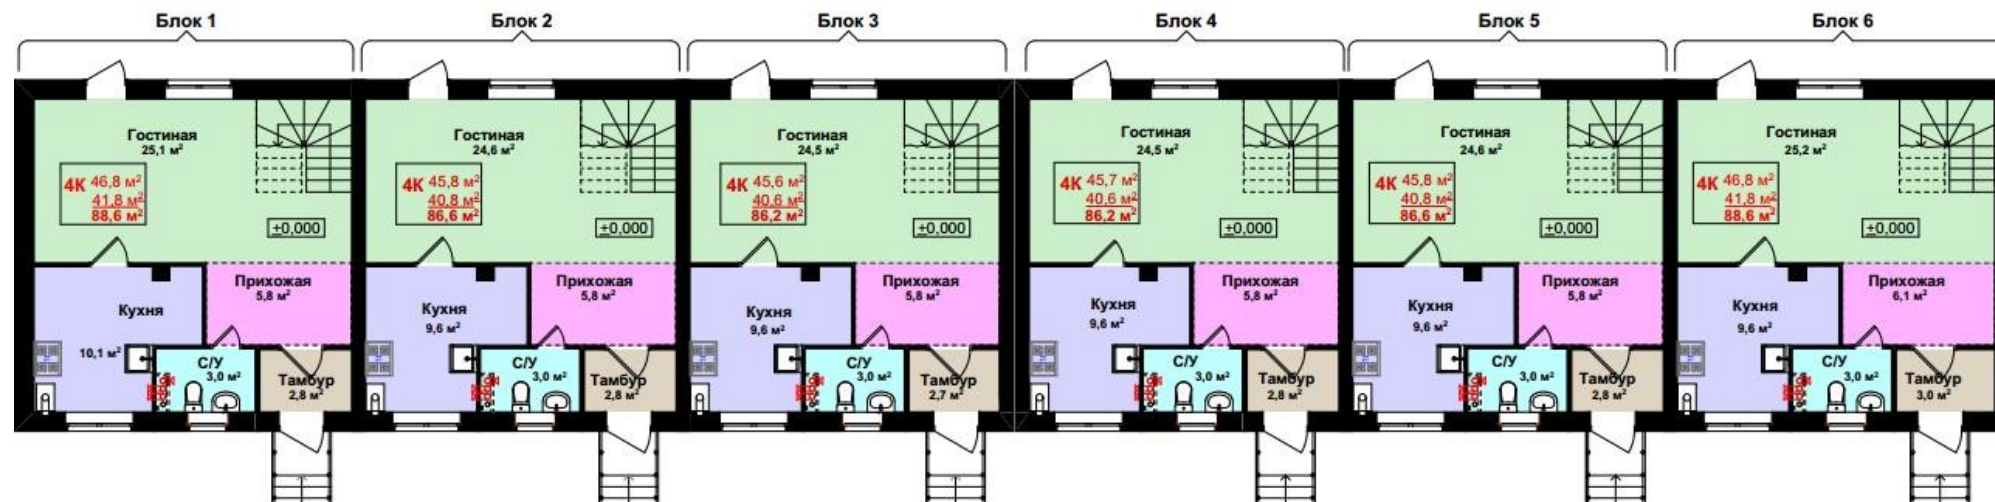

ТАУНХАУСЫ В ПОСЕЛКЕ ЖДАНОВСКИЙ

ГОТОВЫ И ГАЗИФИЦИРОВАНЫ!

**Жилищный
ответ**

ПЛАНИРОВКИ

Ул. Рябиновая, 6

ПЛАН 1 этажа

ПЛАН 2 этажа

Ул. Рябиновая, 8

ПЛАН 1 этажа

ПЛАН 2 этажа

ПРЕДЛОЖЕНИЕ ОГРАНИЧЕНО!

ЦЕНЫ

Адрес	Площадь участка	Площадь таунхауса	Стоимость
Рябиновая, 8/1	378	88,6	6 890 000 Р
Рябиновая, 8/2	238	86,6	Продано
Рябиновая, 8/3	226	86,2	Продано
Рябиновая, 8/4	214	86,2	Продано
Рябиновая, 8/5	202	86,6	6 362 000 Р
Рябиновая, 8/6	332	88,6	Продано
Рябиновая, 6/1	487	88,7	7 217 000 Р
Рябиновая, 6/2	547	88,7	7 397 000 Р