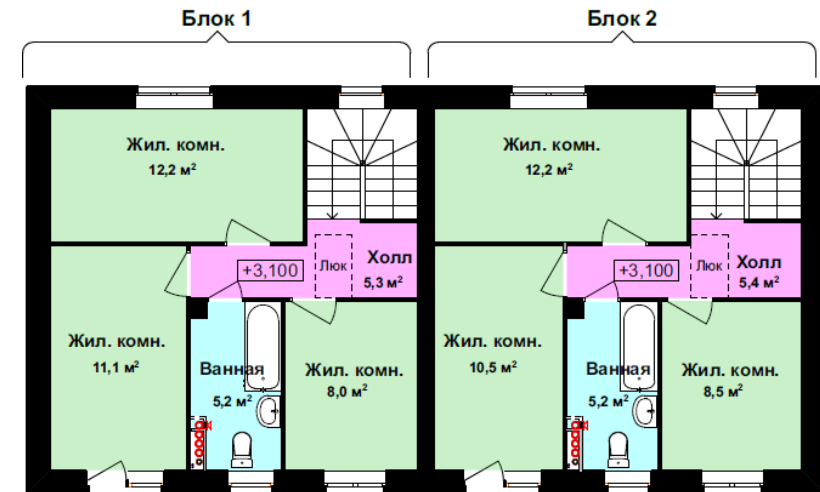

ПЛАН 2 этажа