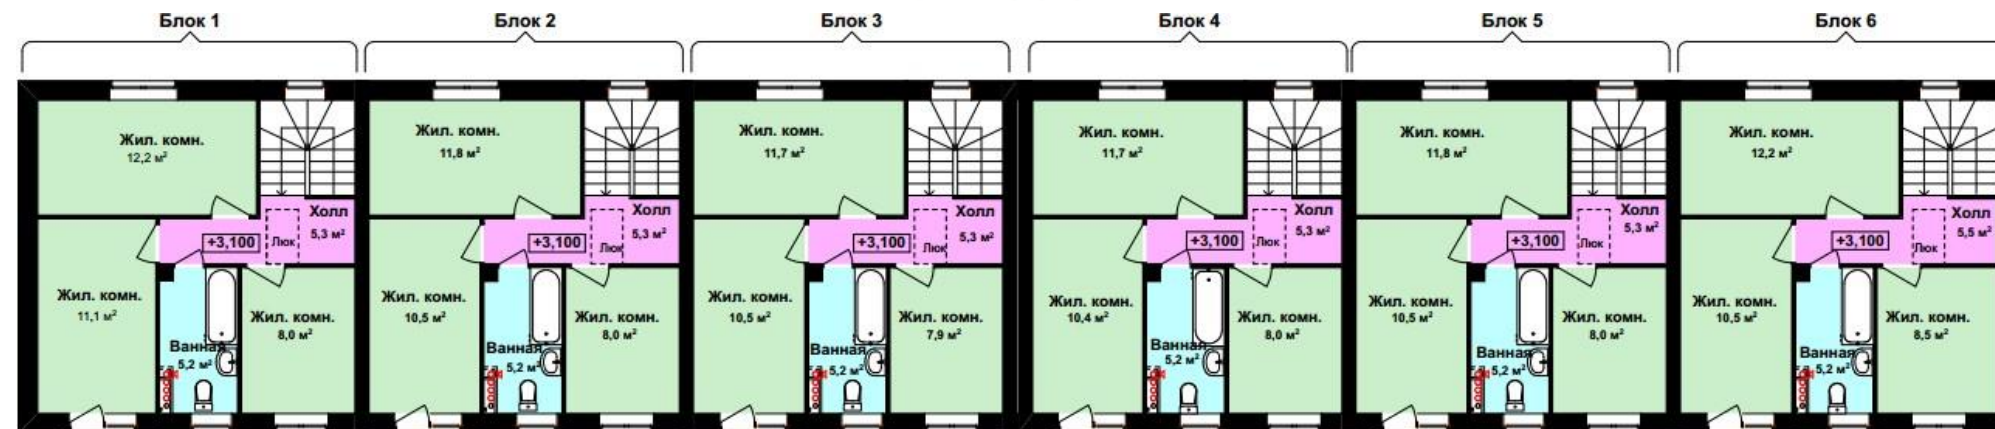

ТАУНХАУСЫ В ПОСЕЛКЕ ЖДАНОВСКИЙ

ГОТОВЫ И ГАЗИФИЦИРОВАНЫ!

**Жилищный
ответ**

ПЛАНИРОВКИ

Ул. Рябиновая, 6

ПЛАН 1 этажа

ПЛАН 2 этажа

Ул. Рябиновая, 8

ПЛАН 1 этажа

ПЛАН 2 этажа

ПРЕДЛОЖЕНИЕ ОГРАНИЧЕНО!

ЦЕНЫ

Адрес	Площадь участка	Площадь таунхауса	Стоимость
Рябиновая, 8/1	378	88,6	6 890 000 Р
Рябиновая, 8/2	238	86,6	Продано
Рябиновая, 8/3	226	86,2	Продано
Рябиновая, 8/4	214	86,2	Продано
Рябиновая, 8/5	202	86,6	6 362 000 Р
Рябиновая, 8/6	332	88,6	Продано
Рябиновая, 6/1	487	88,7	7 217 000 Р
Рябиновая, 6/2	547	88,7	7 397 000 Р